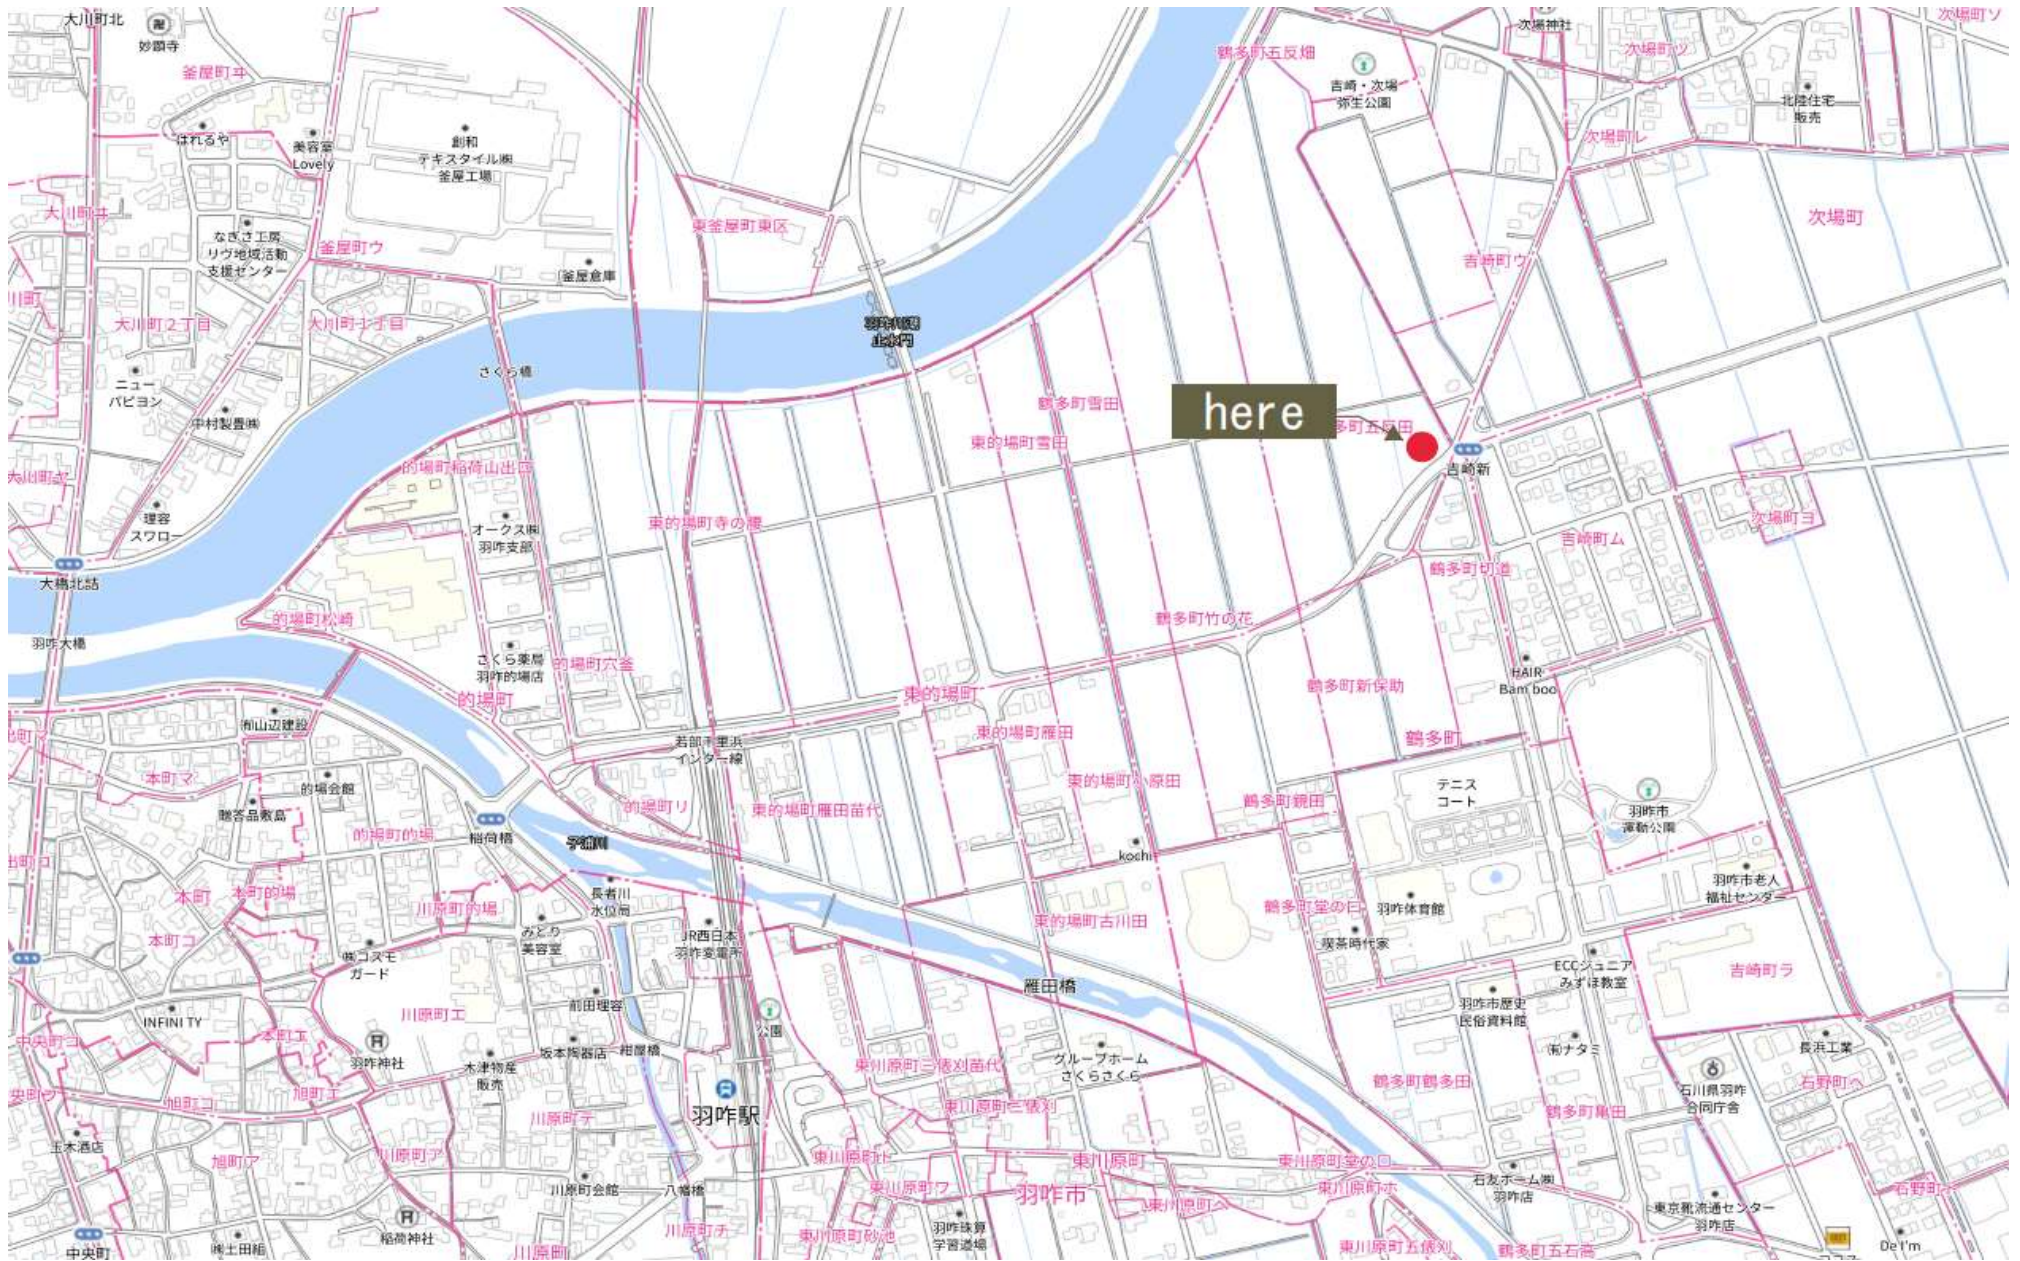

羽咋市鶴多町五反田 売土地

有限会社 時空不動産

石川県知事(7)第3169号

〒921-8044 石川県金沢市米泉町5丁目27-3

tel. (076)244-2448 fax. (076)244-2447 mail. info@tasrec.co.jp

open 9:00~18:00 close 夏季休暇・年末年始