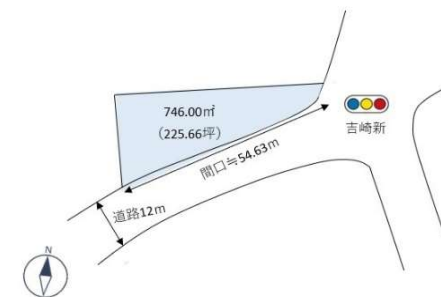

羽咋市鶴多町五反田 売土地

基本情報	種別	売土地		
	売買価格	450 万円	坪単価	1.99 万円
	所在地	石川県 羽咋市鶴多町五反田70番1		
	用途地域	無指定	都市計画	
	小学校	羽咋 小学校	中学校	羽咋 中学校
	設備	電気：北電	ガス：LP	飲水：公営 排水：浄化槽

交通	北鉄バス	吉崎団地	徒歩1分
----	------	------	------

土地	面積	746.00 m ²	225.67 坪
	建ぺい率	60 %	容積率 200 %
	道路種別	公道	角地 非角地
	道路幅	南 12 m	間口 南 54.6 m
	地目	田	現況 更地
	土地権利	所有権	条件 現況渡し

建物	延床面積	m ²	0.00 坪
	築年月		構造
	間取		
	部屋数		駐車台数 台

その他	周辺環境	羽咋駅まで徒歩15分。	
	引渡日	相談	取引態様 専属
	備考		

※2枚目に広域地図あります。

有限会社 時空不動産

石川県知事 (7) 第3169号

〒921-8044 石川県金沢市米泉町5丁目27-3

tel. (076)244-2448 fax. (076)244-2447 mail. info@tasrec.co.jp